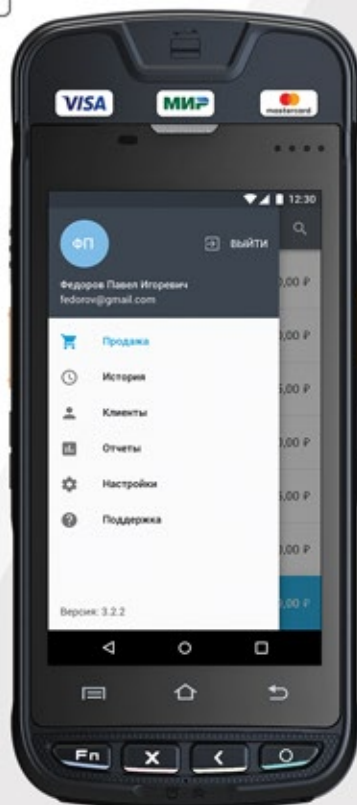

Аккумулятор

Адаптер питания

4-х слотовая зарядка

Коммуникационная подставка

Пистолетная ручка

Сумка чехол

UROVO V5100

| | |
|---------------------------|---|
| Экран | Емкостный экран, размер 3.5" (480 x 640) |
| Процессор | 1.5 ГГц, четырехъядерный |
| ОС | Android 7.0 |
| Оперативная память | RAM 2 Гб |
| Память | ROM 16 Гб |
| Сканер штрих-кодов | 1D Laser / 2D Imager |
| Считыватель | RFID / UHF (опционально) |
| Коммуникация | Bluetooth / WiFi / GSM / GPRS / 2G / 3G / 4G LTE / GPS |
| Камера | 5.0 Мп |
| Батарея | 3.8V 4500 mAh |
| Интерфейс | Mini SD/TF x 1 (до 128 Гб) / Micro SIM x 2 / Mini USB x 1 / POGO PIN x 1 / 3.5 Audio Jack x 1 |
| Степень защиты IP-рейтинг | IP64 |
| Размеры (мм) | 192 x 74 x 30 |
| Вес (грамм) | 385 |

РОЗНИЦА

РИТЕЙЛ

МОБИЛЬНАЯ ТОРГОВЛЯ

Мобильная касса ККТ «МКАССА RS9000-Ф»

- Работает с VISA / MASTER CARD / МИР
- Встроенный принтер чеков
- Приказ ФНС России от 13.09.2018
N ЕД-7-20/530@ "О включении в реестр
контрольно-кассовой техники сведений
о моделях контрольно-кассовой техники"

Аксессуары

ККТ «МКАССА RS9000-Ф»

| | |
|---------------------------|---|
| Экран | Емкостный экран, размер 5.0" (720 x 1280) |
| Процессор | 1.2 ГГц, четырехъядерный |
| ОС | Android 5.1 |
| Оперативная память | RAM 2 Гб |
| Память | ROM 16 Гб |
| Сканер штрих-кодов | 2D Imager |
| Считыватель | NFC / Магнитные карты / Чиповые карты |
| Коммуникация | Bluetooth / WiFi / GSM / GPRS / 2G / 3G / 4G LTE / GPS |
| Камера | 5 Мп |
| Батарея | 3.8V 5000 mAh |
| Интерфейс | MicroSD x 1 / SIM x 1 / SAM x 2 / Mini USB / Подставка (LAN / RJ45 x 2 / USB x 2 / NFC) / POGO PIN x 1 / 3.5 Audio Jack x 1 |
| Степень защиты IP-рейтинг | IP54 |
| Размеры (мм) | 184 x 81 x 32 |
| Вес (грамм) | 550 |