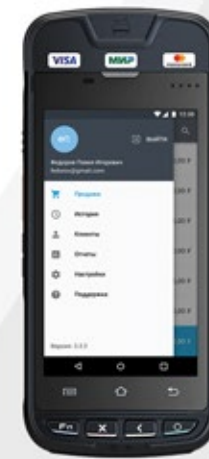

МОБИЛЬНОЕ СОВЕРШЕНСТВО

V5100

i6200S/A

U2

R70

R71

i6310T/C

i6300

RS9000-Ф

КУРЬЕРСКИЕ УСЛУГИ

ПРОДУКТОВЫЙ РИТЕЙЛ

МЕДИЦИНА

РОЗНИЦА

СКЛАДСКАЯ ЛОГИСТИКА

Терминал сбора данных UROVO i6200S/A

- Считывает даже поврежденные коды
- Удобный дизайн
- Ударопрочный корпус
- Класс защиты IP65